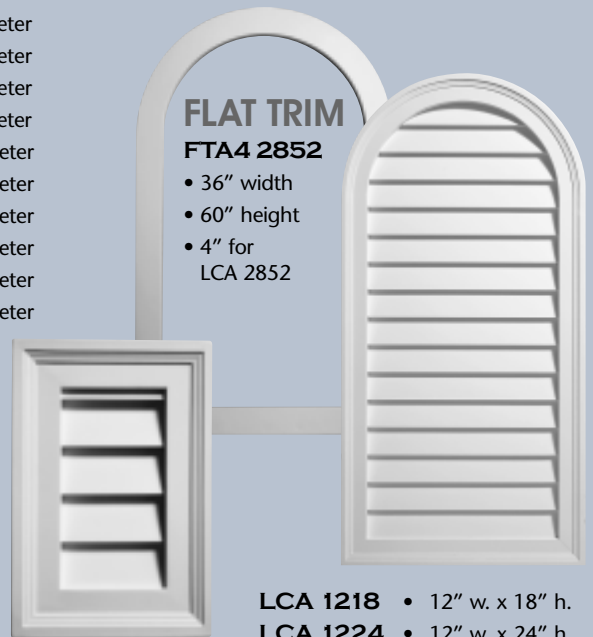

- LCRT 912**  
• 9" w. x 12" h.
- LCRT 1030**  
• 10" w. x 30" h.
- LCRT 1218**  
• 12" w. x 18" h.
- LCRT 1224**  
• 12" w. x 24" h.
- LCRT 1530**  
• 15" w. x 30" h.
- LCRT 1624**  
• 16" w. x 24" h.
- LCRT 1636**  
• 16" w. x 36" h.
- LCRT 1830**  
• 18" w. x 30" h.
- LCRT 1866**  
• 18" w. x 66" h.

- LCO 19 • 19" w. x 19" h.
- LCO 22 • 22" w. x 22" h.
- LCO 28 • 28" w. x 28" h.

**K 2704** can be added to louvre brickmould.

**LCRT 2732** • 27" w. x 32" h.    **LCRT 4045** • 40" w. x 45" h.    with Flat Board Brickmould

**FLAT TRIM**

**FTA4 2852**

- 36" width
- 60" height
- 4" for LCA 2852

- LCRT 1872**  
• 18" w. x 72" h.
- LCRT 2260**  
• 22" w. x 60" h.
- LCRT 2428**  
• 24" w. x 28" h.
- LCRT 2430**  
• 24" w. x 30" h.
- LCRT 2436**  
• 24" w. x 36" h.